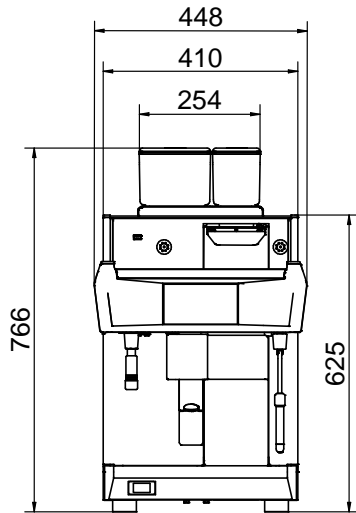

Avant

Côté

Électrique

Voltage :

602554 (TANGOACE1) 400 V/3N ph/50 Hz

Puissance de raccordement 5.2 kW

Informations générales

Largeur extérieure 448 mm

Profondeur extérieure 627 mm

Hauteur extérieure 846 mm

Poids net : 103 kg

[NOT TRANSLATED]

Consommation de courant: 7.5 Amps

Accessoires en option

- Set petit déjeuner / hotel TANGO PNC 871022 ☐
- Evacuation de café moulu PNC 871023 ☐