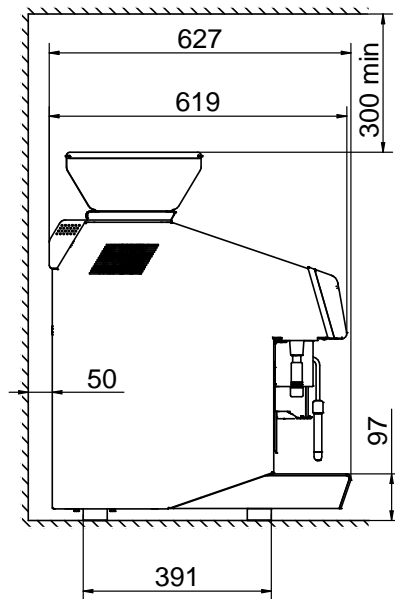

Avant

Côté

Électrique

Voltage :

602554 (TANGOACE1) 400 V/3N ph/50 Hz

Puissance de raccordement 5.2 kW

Informations générales

Largeur extérieure 448 mm

Profondeur extérieure 627 mm

Hauteur extérieure 846 mm

Poids net : 103 kg

[NOT TRANSLATED]

Consommation de courant: 7.5 Amps

Accessoires en option

- Set petit déjeuner / hotel TANGO PNC 871022 ☐
- Evacuation de café moulu PNC 871023 ☐