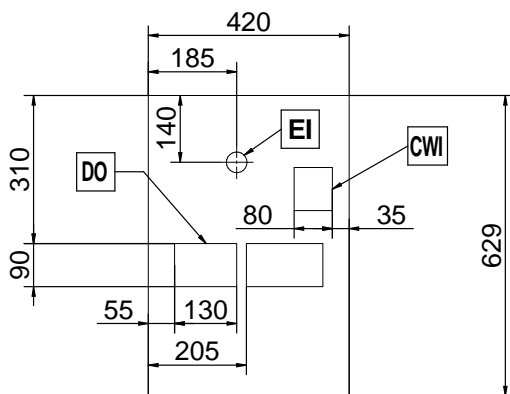

Dessus

Électrique

Voltage :

602554 (TANGOACE1) 400 V/3N ph/50 Hz

Puissance de raccordement 5.2 kW

Informations générales

Largeur extérieure 448 mm

Profondeur extérieure 627 mm

Hauteur extérieure 846 mm

Poids net : 103 kg

[NOT TRANSLATED]

Consommation de courant: 7.5 Amps

Accessoires en option

- Set petit déjeuner / hotel TANGO PNC 871022 ☐
- Evacuation de café moulu PNC 871023 ☐